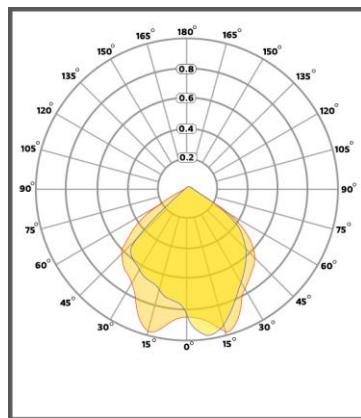

| مشخصات الکتریکی  |      |                               |
|------------------|------|-------------------------------|
| 120              | 100  | توان (w)                      |
| 230/50           |      | ولتاژ ورودی اسمی (V-AC/Hz)    |
| 0.55             | 0.52 | جریان ورودی نامی (A)          |
| 120              |      | توان اسمی (w) LED             |
| CONSTANT CURRENT |      | نوع درایور سیستم              |
| <10%             |      | اعوجاج هارمونیکی (THD)        |
| 36               |      | ولتاژ کارکرد مازول (V-DC) LED |

| مشخصات روشنایی   |       |  |
|------------------|-------|--|
| COB LED          |       | منبع نوری  |
| 13200            | 11000 | شار نوری اسمی (Lm)                                   |
| 110              |       | بهره نوری اسمی (Lm/w)                                |
| 3000, 4000, 5700 |       | دمای رنگ (مقدار اولیه و حین بهره برداری) (°K) (±300) |
| 1                |       | تعداد LED مورد استفاده (PCS)                         |
| 380              |       | شدت نور در مرکز سیستم (cd)                           |
| 7SDCM            |       | رواداری مختصات رنگ                                   |
| 9                |       | کد حفظ شار نوری                                      |

| مشخصات مکانیکی                         |                              |
|--|------------------------------|
| IP65                                   | درجه آب بندی                 |
| IK07                                   | مقاومت در برابر ضربه مکانیکی |
| آلومینیوم تمام دایکاست با قالب یکپارچه | جنس و نوع بدنه               |
| رنگ پودری الکترواستاتیک با کد ۷۰۲۴ RAL | پوشش بدنه                    |
| -20°C ~ +50°C                          | محدوده دمای کارکرد           |
| 6.8                                    | وزن چراغ کامل (Kg)           |
| 360.9*290*102.8                        | ابعاد خارجی (mm)             |