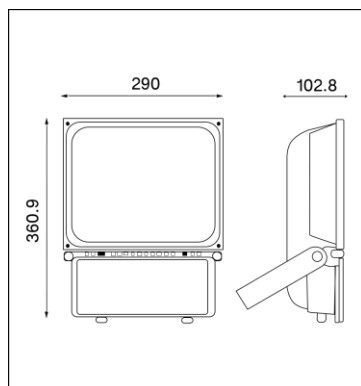

| مشخصات الکتریکی  |      |                               |
|------------------|------|-------------------------------|
| 120              | 100  | توان (w)                      |
| 230/50           |      | ولتاژ ورودی اسمی (V-AC/Hz)    |
| 0.55             | 0.52 | جریان ورودی نامی (A)          |
| 120              |      | توان اسمی (w) LED             |
| CONSTANT CURRENT |      | نوع درایور سیستم              |
| <10%             |      | اعوجاج هارمونیکی (THD)        |
| 36               |      | ولتاژ کارکرد مازول (V-DC) LED |

| مشخصات روشنایی   |       |  |
|------------------|-------|--|
| COB LED          |       | منبع نوری  |
| 13200            | 11000 | شار نوری اسمی (Lm)                                   |
| 110              |       | بهره نوری اسمی (Lm/w)                                |
| 3000, 4000, 5700 |       | دمای رنگ (مقدار اولیه و حین بهره برداری) (°K) (±300) |
| 1                |       | تعداد LED مورد استفاده (PCS)                         |
| 380              |       | شدت نور در مرکز سیستم (cd)                           |
| 7SDCM            |       | رواداری مختصات رنگ                                   |
| 9                |       | کد حفظ شار نوری                                      |

| مشخصات مکانیکی                         |                              |
|--|------------------------------|
| IP65                                   | درجه آب بندی                 |
| IK07                                   | مقاومت در برابر ضربه مکانیکی |
| آلومینیوم تمام دایکاست با قالب یکپارچه | جنس و نوع بدنه               |
| رنگ پودری الکترواستاتیک با کد ۷۰۲۴ RAL | پوشش بدنه                    |
| -20°C ~ +50°C                          | محدوده دمای کارکرد           |
| 6.8                                    | وزن چراغ کامل (Kg)           |
| 360.9*290*102.8                        | ابعاد خارجی (mm)             |