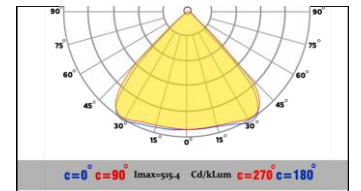

مشخصات مکانیکی

IP66	درجه آب بندی
IK07	مقاومت در برابر ضربه مکانیکی
آلومینیوم دایکاست	جنس و نوع بدنه
رنگ پودری الکترواستاتیک با کد RAL7024	پوشش بدنه
-20°C ~ +50°C	محدوده دمای کارکرد
18	وزن چراغ کامل (Kg)
440*550*200	ابعاد خارجی (mm)