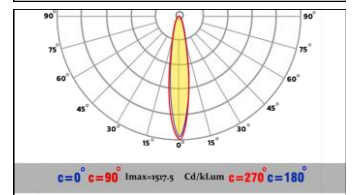

### مشخصات الکتریکی

600	توان (w)
230/50	ولتاژ ورودی اسمی (V-AC/Hz)
2.81	جریان ورودی نامی (A)
5	توان اسمی LED (w)
CONSTANT CURRENT	نوع درایور سیستم
<10%	اعوجاج هارمونیک (THD)
48	ولتاژ کارکرد مازول (V-DC) LED

### مشخصات روشنایی

SMD LED			منبع نوری
78000	72000	69000	شار نوری اسمی (Lm)
130	120	115	بهره نوری اسمی (Lm/w)
90	30	15	زاویه تابش نور سیستم (درجه)
3000, 4000, 5700			دمای رنگ (مقدار اولیه و حین بهره برداری) (K) (±300)
192			تعداد LED مورد استفاده (PCS)
7SDCM			رواداری مختصات رنگ
9			کد حفظ شار نوری

### مشخصات مکانیکی

IP66	درجه آب بندی
IK07	مقاومت در برابر ضربه مکانیکی
آلومینیوم دایکاست	جنس و نوع بدنه
رنگ پودری الکترواستاتیک با کد RAL7024	پوشش بدنه
-20°C ~ +50°C	محدوده دمای کارکرد
18	وزن چراغ کامل (Kg)
440*550*200	ابعاد خارجی (mm)