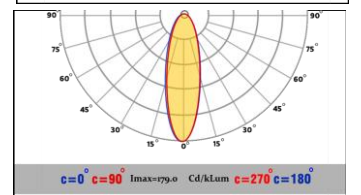

### مشخصات الکتریکی

600	توان (w)
230/50	ولتاژ ورودی اسمی (V-AC/Hz)
2.81	جریان ورودی نامی (A)
5	توان اسمی LED (w)
CONSTANT CURRENT	نوع درایور سیستم
<10%	اعوجاج هارمونیک (THD)
48	ولتاژ کارکرد مازول (V-DC) LED

### مشخصات روشنایی

SMD LED			منبع نوری
78000	72000	69000	شار نوری اسمی (Lm)
130	120	115	بهره نوری اسمی (Lm/w)
90	30	15	زاویه تابش نور سیستم (درجه)
3000, 4000, 5700			دمای رنگ (مقدار اولیه و حین بهره برداری) (K) (±300)
192			تعداد LED مورد استفاده (PCS)
7SDCM			رواداری مختصات رنگ
9			کد حفظ شار نوری

### مشخصات مکانیکی

IP66	درجه آب بندی
IK07	مقاومت در برابر ضربه مکانیکی
آلومینیوم دایکاست	جنس و نوع بدنه
رنگ پودری الکترواستاتیک با کد RAL7024	پوشش بدنه
-20°C ~ +50°C	محدوده دمای کارکرد
18	وزن چراغ کامل (Kg)
440*550*200	ابعاد خارجی (mm)