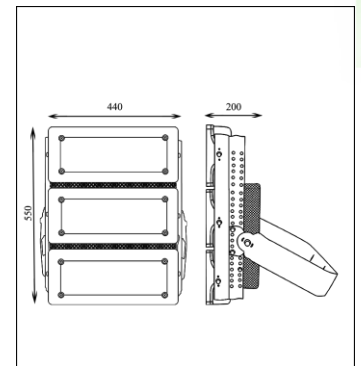

### مشخصات مکانیکی

IP66	درجه آب بندی
IK07	مقاومت در برابر ضربه مکانیکی
آلومینیوم دایکاست	جنس و نوع بدنه
رنگ پودری الکترواستاتیک با کد RAL7024	پوشش بدنه
-20°C ~ +50°C	محدوده دمای کارکرد
18	وزن چراغ کامل (Kg)
440*550*200	ابعاد خارجی (mm)